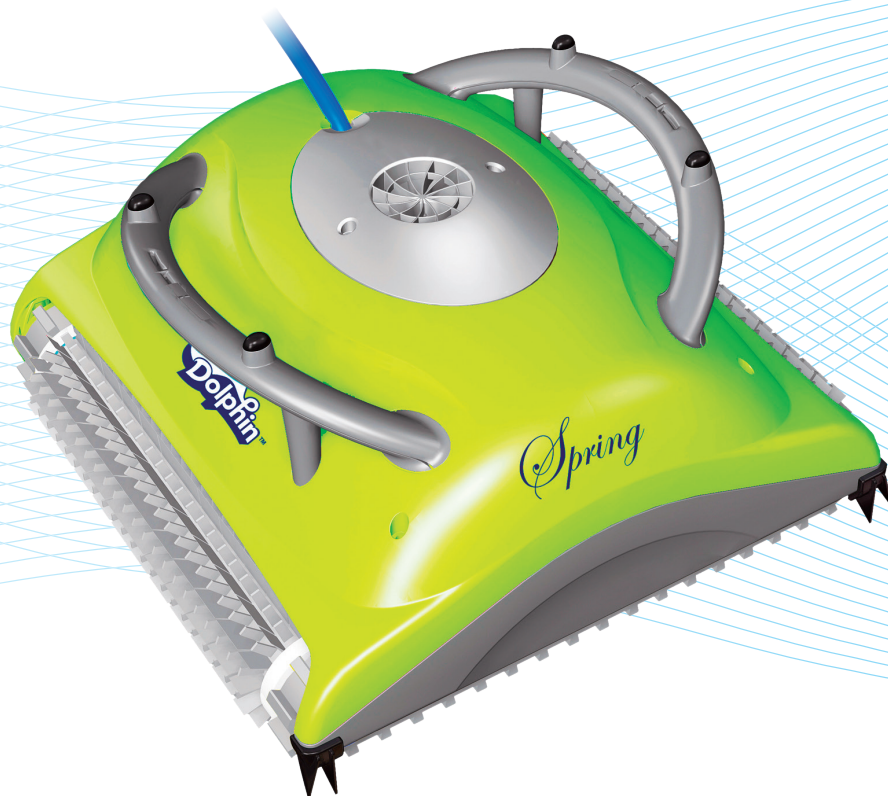

DOLPHIN SPRING

Čištění dna a stěn
do výšky 20 cm

Filtrační sáček

DOLPHIN SPRING

Vysavač SPRING je určen pro čištění rodinných bazénů. Dolphin SPRING automaticky setře, vyčistí a přefiltruje nečistoty ve Vašem bazénu. Filtr o ploše 0,5 m² přefiltruje 17 m³/h vody. Tímto zařízením odstraníte nečistoty ze dna bazénu, což se projeví na kvalitě vody a na nižší spotřebě chemikálií, zvláště chloru. Zařízení je absolutně nenáročné na obsluhu a údržbu. Po vložení do bazénu a následném zapnutí se o nic nemusíte starat, neboť se po ukončení 3 hodinového čistícího cyklu sám vypne.

Pro bazény s hladkým povrchem je možné k vysavači dokoupit speciální kartáče Wonder Brush.

Výhody:

- Určen k čištění dna bazénu a stěny bazénu do výše 20 cm
- Filtrační a čistící cyklus trvá 3 hodiny
- Malý, lehký a snadný na manipulaci
- Snadné použití a uvedení do provozu
- Nepotřebuje žádnou instalaci - nemusí být napojen na cirkulační okruh
- Vhodný pro bazény s rovným dnem
- Velká plocha filtračního sáčku

Technické údaje:

maytronics
Exceptional Pool
Experience

| | |
|--|---------------------------------------|
| Šířka čistící plochy | 400 mm |
| Přefiltrovaný objem vody | 17 m ³ / hod. ^A |
| Hmotnost bez kabelu | 8 kg |
| Primární napětí | 230 V / 50 Hz |
| Sekundární napětí | 29 V DC |
| Délka kabelu | 15 m |
| Swivel (otočný čep, který zabraňuje zakroucení kabelu) | NE |
| Doba čistícího cyklu | 3 hod |
| Filtrační schopnost | 70 μm ^A |
| Dálkové ovládání/vozik/stojan | NE / NE / NE |
| Počet kartáčů / z toho aktivní | 2 / 0 |
| Počet motorů: filtrace + pohon | 1 + 1 |