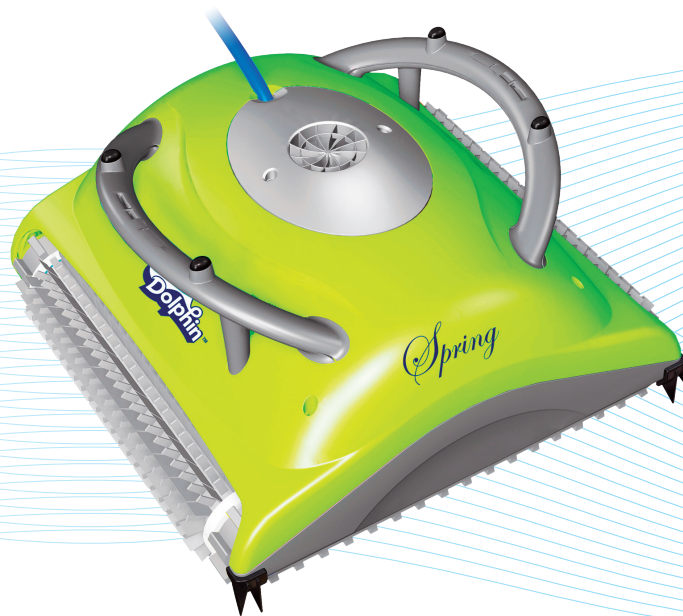

DOLPHIN SPRING